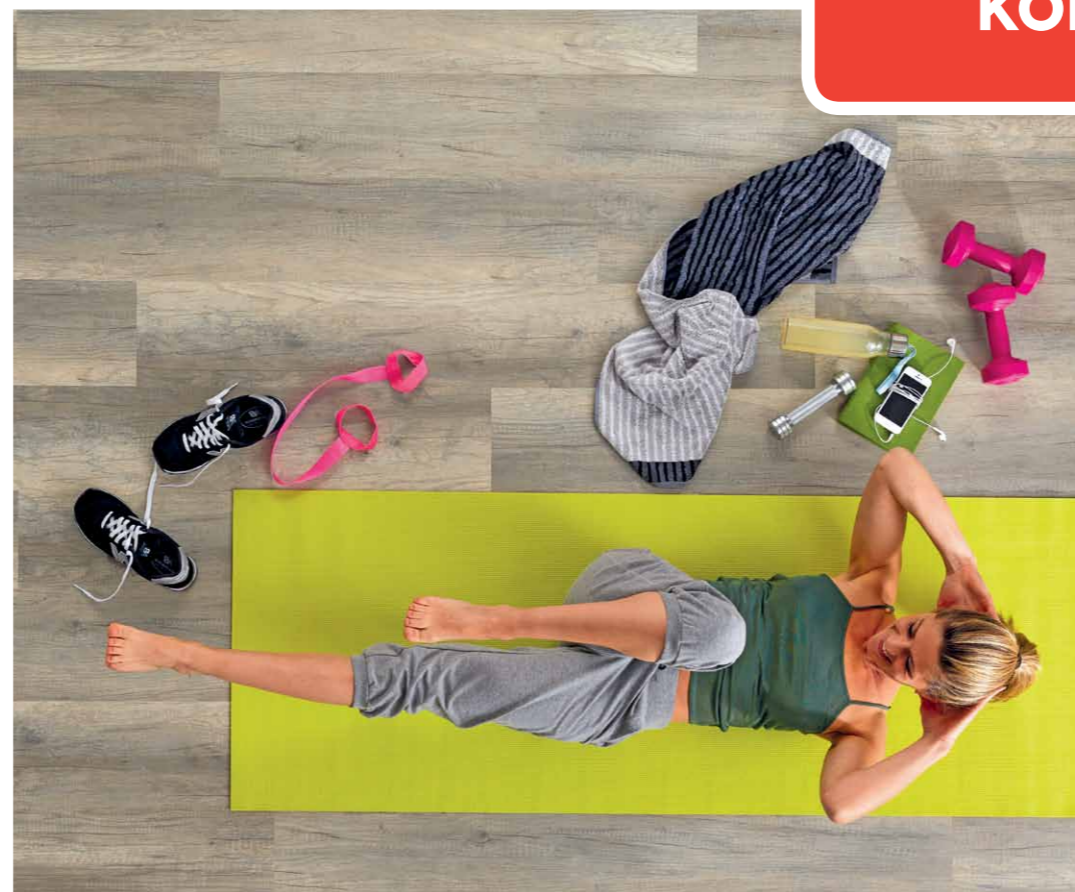

PURLINE JE ZCELA PŘÍRODNÍ A EKOLOGICKÁ PODLAHA

- Přísná **ekologická výroba**, použití pouze **přírodních materiálů**, bez chemikálií a toxických přísad.
- **Bez obsahu PVC**, chlóru, změkčovadel, ftalátů a rozpouštědel.
- Podlaha PURLINE neuvolňuje do svého okolí **žádné škodlivé** látky pro Vaše zdraví.
- Podlaha je zcela **bez zápachu. Bez emisí.**
- Při požáru z podlahy **neunikají toxické plyny** a únikové cesty tak zůstanou viditelné.
- PURLINE je **recyklovatelný**, můžete ho jednoduše vyhodit s běžným domácím odpadem.

23 / 34 / 43
TŘÍDA T

JE MAXIMÁLNĚ ODOLNÁ

- PURLINE má **nejvyšší třídu odolnosti proti opotřebení – třídu T** – je vhodný pro použití i do vysoce zátěžových komerčních a průmyslových prostor. Použití v domácnostech je samozřejmostí.
- Vyznačuje se **vynikajícím zpracováním a vysokou kvalitou** použitých materiálů.
- Podlaha je **odolná vůči chemickým i mechanickým** vlivům.
- Má **extrémně dlouhou životnost**, podlaha je téměř nezničitelná.
- Nábytek **nezanechává na podlaze žádné otisky**, PURLINE má vynikající schopnost obnovy do původního stavu.
- PURLINE je **stálobarevný, nebledne** působením slunečního záření.
- Je **odolný vůči UV záření.**
- Podlaha je stále jako nová i po mnoha letech používání.