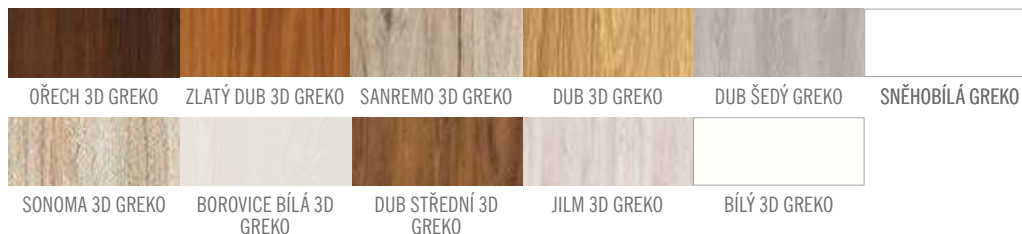

### DOSTUPNÉ ŠÍŘKY KŘÍDEL

60

70

80

90

100

**GREKO** 3200,-

**CPL** 3900,-