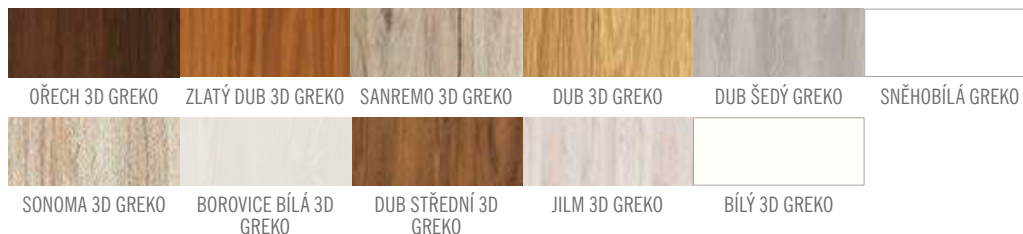

## DOSTUPNÉ ŠÍŘKY KŘÍDEL

60

70

80

90

100

**GREKO** 3200,-

**CPL** 3900,-