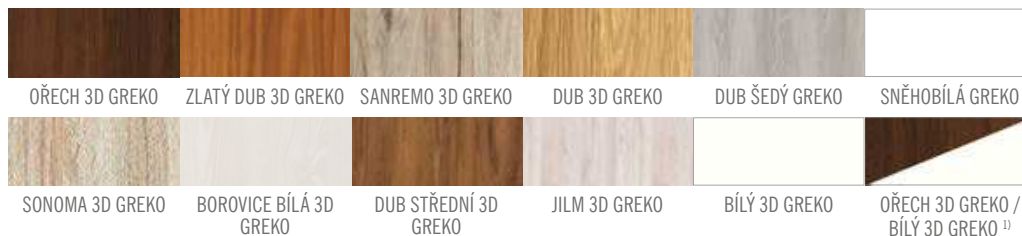

## DOSTUPNÉ ŠÍŘKY KŘÍDEL

60

70

80

90

100

**GREKO** 3200,-

**CPL** 3900,-